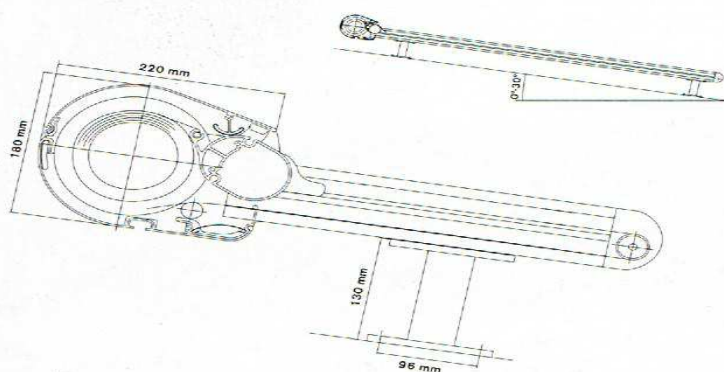

## VERASTOR PLANO

## LÍNEAS MÁXIMAS SEGÚN SALIDA MÁXIMA

### VERASTOR PLANO

| Salida Máxima | Línea Máxima |
|---------------|--------------|
| 6,00 m.       | 5,00 m.      |

### VERASTOR CURVADO

| Salida Máxima* | Línea Máxima |
|----------------|--------------|
| 6,00 m.        | 4,00 m.      |